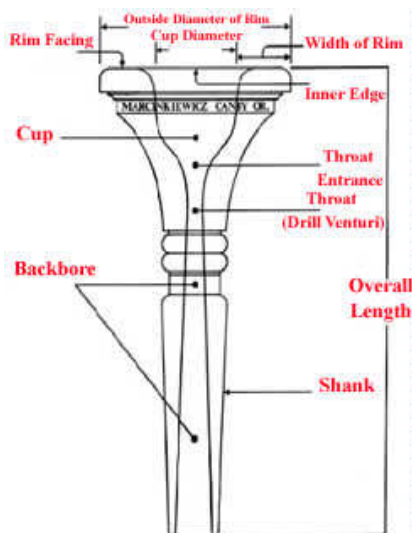

✓

CaseHardware

Westockagoodselectionofcasehardwaredesigned
tofitbandinstrumentcases.

Case Wheels

PartNo.	Description	Unit\$
3077	WheelstofitB&H981 -2TubaCase	\$15.95

Ask about quantity discounts...

BRASSWIND ACCESSORIES

TrumpetMouthpieceComparisonChart

inches	mm	Bach	Yamaha	Schilke	Marcinkiewicz	Stork	Warburton	Giardinelli	Reeves	Jet -Tone	DenisWick
0.720	18.29			24							
0.710	18.03			22							
0.700	17.76			20	0						
0.690	17.52	1	18C4	18	1/7B		1M	1C		1-M	
0.680	17.27	1C	17C4	16	2/7B	1.5C	2M				
0.670	17.02	2C	16C4	14	3/5C,4/7C	2C	3M	3C	43/M		1W,2W
0.665	16.89	3C	15C4	13C4	5to10						
0.660	16.76		14C4	13B			4M	6C			3
0.655	16.64	5C	13B4	12				5C	42/M	7-M	
0.630	16.51	7C	13C4	11C2		3C	5M	7C			3E,4
0.645	16.38		11C4	9C4	11to15						
0.640	16.26		9C4	8A4		5C	6M		41/M	AH-M	
0.635	16.13	10C	8C4								
0.630	16.00		7B4	7B4		7C	7M	10C			5
0.625	15.87	10-1/2C	5A4	5A4					40/M	10-M	
0.620	15.75	10-3/4CW					8M				
0.615	15.49							12C			
0.610	15.24	12C									
0.605	15.00							17C			
Cup volume+ shape: deep -> shallow		A - E	E - A	D A	model-dependent	B - E	XD,D,MD,MC, M,SV,S	B,C,M,S	C,M,S,ES	D,M,S	without,C,X, E, model-dependent

Trombone/EuphoniumMouthpieceComparisonChart

Diameter (MM)	(inches)	Yamaha	Bach	Schilke	Marcin-diewicz	Wick	Gardinelli	Sanders
29.00	1.142	-	-	60	106	-	-	-
28.50	1.122	-	-	59	105	-	-	-
28.00	1.102	-	1G	-	1	-	-	2
27.50	1.083	-	1-1/4G	58	3	-	-	-
27.00	1.063	-	1-1/2G	-	-	2AL	1G	-
26.75	1.053	-	2G	-	-	-	SYMB	-
26.50	1.043	-	-	57	-	3AL	2G	-
26.25	1.033	-	3G	53	-	-	3D	-
26.00	1.024	-	4G	52E2	-	4AL	3G	5,6
25.75	1.014	52	4C	52	-	5AL	SYMT	-
25.50	1.004	-	5G	51D	-	6AL	SYMG	-
25.40	1	51C4	6-1/2AL	50	-	-	4M	-
25.00	0.984	47	6-3/4C	47	-	7CS	5M	-
24.75	0.974	-	7C	46D	-	-	-	-
24.50	0.965	46C2	12C	46	-	12CS	6M	-
24.25	0.955	45C2	17C	45B	-	-	-	-
24.00	0.945	-	19	-	-	-	-	9
23.50	0.925	-	-	43A	-	-	-	-
23.00	0.906	-	-	42B	-	-	-	-
22.50	0.886	-	-	40B	-	-	-	11